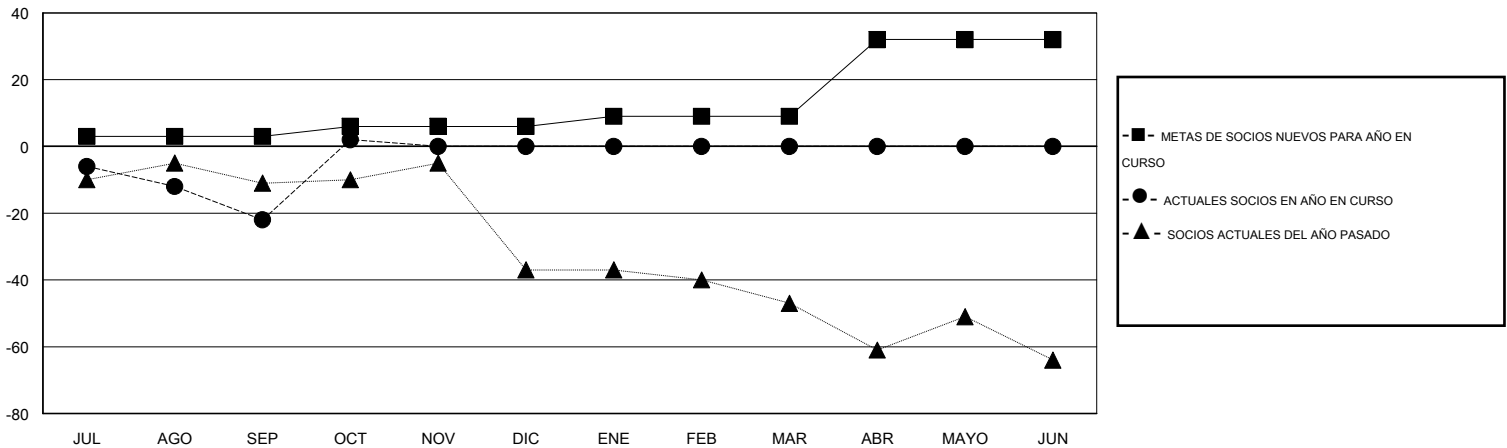

# MONTHLY MEMBERSHIP PROGRESS REPORT

District T 3

Results as of: 10/31/2015

GMT: Pedro Marrello

UBICACIÓN CHILE

GMT DE AE 3

Clubes					socios				
RESULTADOS DE 2015-2016					RESULTADOS DE 2015-2016				
TRIMESTRE	META DE CLUBES NUEVOS	NUEVOS CLUBES	CLUBES DADOS DE BAJA	GANANCIA/PÉRDIDA NETA	TRIMESTRE	META DE SOCIOS NUEVOS	SOCIOS FUNDADORES Y NUEVOS SOCIOS AÑADIDOS	SOCIOS DADOS DE BAJA	GANANCIA/PÉRDIDA NETA
JUL/AGO/SEP	0	0	0	0	JUL/AGO/SEP	3	3	25	-22
OCT/NOV/DIC	0	0	0	0	OCT/NOV/DIC	3	27	3	24
ENE/FEB/MAR	0	0	0	0	ENE/FEB/MAR	3	0	0	0
ABR/MAYO/JUN	1	0	0	0	ABR/MAYO/JUN	23	0	0	0

METAS Y CIFRA ACUMULATIVA DE CLUBES NUEVOS

METAS Y CIFRA ACUMULATIVA DE SOCIOS

CLUBES DADOS DE BAJA: 0	12 CLUBS OF 41 AÑADIERON 1 O MÁS SOCIOS NUEVOS	<u>DISTRIBUCIÓN POR SEXO</u>
		MASCULINO 474 (74.76%)
		FEMENINO 160 (25.24%)
<u>SOCIOS DADOS DE BAJA</u>	<a href="#">CLIC AQUÍ PARA DATOS DE SALUD DE CLUB</a>	SOCIOS EN UNIDAD FAMILIAR 150
FALLECIDOS 7		CABEZA DE FAMILIA 73
CLUB CANCELADO 0		NO ES CABEZA DE FAMILIA 77
OTRO 21		
<b>TOTAL 28</b>		